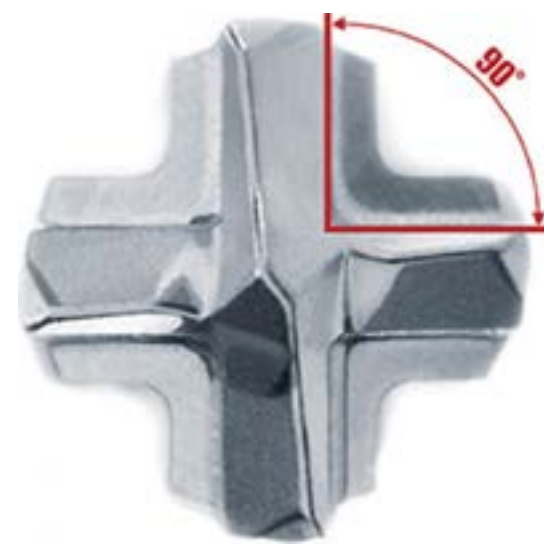

PROMOCIÓN

BROCA F8 EXTREME

Broca de alto rendimiento SDS-plus con 4 filos de metal duro y macizo, especialmente adecuada para el taladrado en hormigón armado. Perforación sin problemas de armaduras de hierro, funcionamiento con poca vibración y rápida eliminación de detritos.

- **4 filos de metal duro y macizo.** No se engancha al impactar contra la armadura.
- **Espiral de 4 filos.** Geometría de espiral de núcleo duro para una elevada seguridad contra rotura.
- **Perforación sin problemas de armaduras de hierro.**