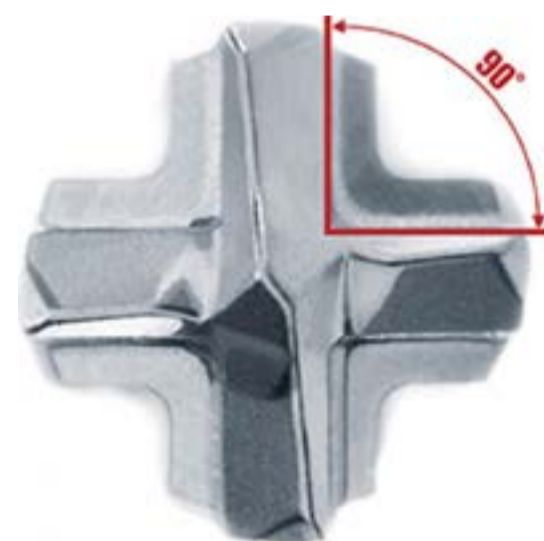

PROMOCIÓN

BROCA F8 EXTREME

Broca de alto rendimiento SDS-plus con 4 filos de metal duro y macizo, especialmente adecuada para el taladrado en hormigón armado. Perforación sin problemas de armaduras de hierro, funcionamiento con poca vibración y rápida eliminación de detritos.

- **4 filos de metal duro y macizo.** No se engancha al impactar contra la armadura.
- **Espiral de 4 filos.** Geometría de espiral de núcleo duro para una elevada seguridad contra rotura.
- **Perforación sin problemas de armaduras de hierro.**